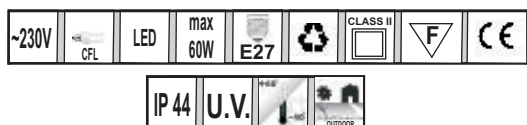

■ 1045 Απλικά άνω μαύρη

□ 1046 Απλικά άνω λευκή

↑ 36cm → 21cm

↑ 36cm → 21cm

■ 6073 Κολωνάτο μαύρο (ύψος 41cm)

□ 6174 Κολωνάτο λευκό (ύψος 41cm)

↑ 41cm → 21cm

**1331** Κολωνάκι με σωλήνα πλαστική Φ60 Μονόφωτη (ύψος 1,20m)

**1332** Κολωνάκι με σωλήνα αλουμινίου Φ60 Μονόφωτη (ύψος 1,20m)

**1334A** Κολώνα με σωλήνα αλουμινίου Φ60 Μονόφωτη (ύψος 2,20m)

**1334P** Κολώνα με σωλήνα αλουμινίου Φ60 Μονόφωτη (ύψος 2,20m) **Plus**

Σειρά **Plus**: Διαθέτουν επιπλέον ειδ. πλαστικό κάλυμμα βάσης (ύψους 60cm), **Κ.Π.** & με θορίδα - σύνδεσης.

### Όλες οι σειρές που απεικονίζονται :

- Είναι χρώματος μαύρου και διαθέτουν ενισχυμένες βάσεις .
- Οι κολώνες αλουμινίου έχουν διπλή επικάλυψη ηλεκτροστατικής βαφής RAL 9004.
- Κατασκευάζονται σε διάφορα επιθυμητά ύψη.
- Διατίθενται **Κ.Π.** κολώνες με σωλήνες **ανοξείδωτες** (με επιλογή χρωματισμού).