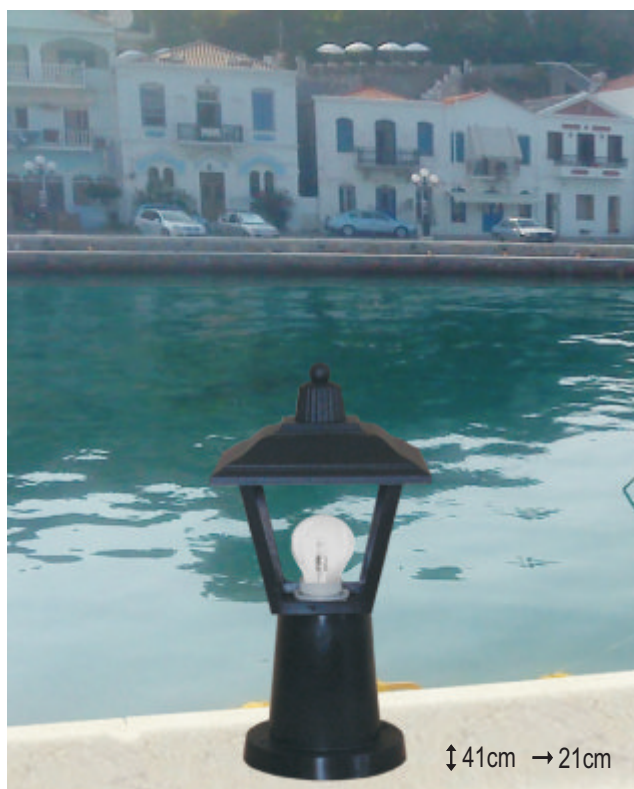

■ 1045 Απλικά άνω μαύρη

□ 1046 Απλικά άνω λευκή

↑ 36cm → 21cm

↑ 36cm → 21cm

■ 6073 Κολωνάτο μαύρο (ύψος 41cm)

□ 6174 Κολωνάτο λευκό (ύψος 41cm)

↑ 41cm → 21cm

**1331** Κολωνάκι με σωλήνα πλαστική Φ60 Μονόφωτη (ύψος 1,20m)

**1332** Κολωνάκι με σωλήνα αλουμινίου Φ60 Μονόφωτη (ύψος 1,20m)

**1334A** Κολώνα με σωλήνα αλουμινίου Φ60 Μονόφωτη (ύψος 2,20m)

**1334P** Κολώνα με σωλήνα αλουμινίου Φ60 Μονόφωτη (ύψος 2,20m) **Plus**

Σειρά **Plus**: Διαθέτουν επιπλέον ειδ. πλαστικό κάλυμμα βάσης (ύψους 60cm), **Κ.Π.** & με θορίδα - σύνδεσης.

### Όλες οι σειρές που απεικονίζονται :

- Είναι χρώματος μαύρου και διαθέτουν ενισχυμένες βάσεις .
- Οι κολώνες αλουμινίου έχουν διπλή επικάλυψη ηλεκτροστατικής βαφής RAL 9004.
- Κατασκευάζονται σε διάφορα επιθυμητά ύψη.
- Διατίθενται **Κ.Π.** κολώνες με σωλήνες **ανοξείδωτες** (με επιλογή χρωματισμού).