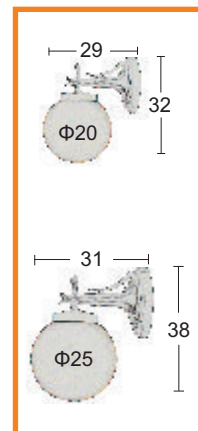

■ **2018/Φ20** Απλικά μαύρη με μπάλα Φ20 OPAL

■ **2018/Φ25** Απλικά μαύρη με μπάλα Φ25 OPAL

□ **2029/Φ20** Απλικά λευκή με μπάλα Φ20 OPAL

□ **2029/Φ25** Απλικά λευκή με μπάλα Φ25 OPAL

■ **1063/Φ20** Απλικά μαύρη με μπάλα Φ20 OPAL

■ **1063/Φ25** Απλικά μαύρη με μπάλα Φ25 OPAL

□ **1016/Φ20** Απλικά λευκή με μπάλα Φ20 OPAL

□ **1016/Φ25** Απλικά λευκή με μπάλα Φ25 OPAL

Υλικό Πλαστικό : Polycarbonate / Nylon	5 year guarantee
Σπβαρή κατασκευή για μεγάλη αντοχή σε εξωτερικές συνθήκες	
PMMA (Πλαστικές Μπάλες)	

↓ 32cm → 22cm

■ **1086** Απλικά μαύρη γωνιακή με μπάλα Φ20 OPAL

↓ 22cm → 24cm

■ **1082** Απλικά μαύρη λοξή με μπάλα Φ20 OPAL

Φ20

Φ25

Φ30

■ **9730/Φ20** Κρεμαστό με μπάλα Φ20 Λευκή (OPAL)