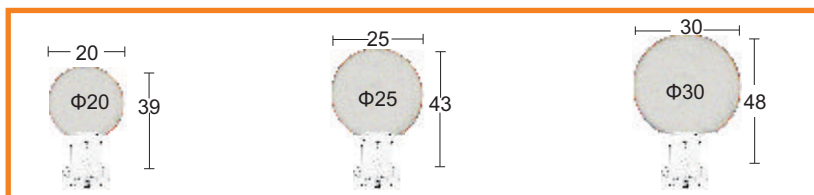

■ **9730/Φ25** Κρεμαστό με μπάλα Φ25 Λευκή (OPAL)

■ **9730/Φ30** Κρεμαστό με μπάλα Φ30 Λευκή (OPAL)

↓ 23cm → 20cm

↓ 29cm → 25cm

↓ 60cm

↓ 34cm → 30cm

■ **9736/Φ20** Κρεμαστό με μπάλα Φ20 Φιμε

■ **9736/Φ25** Κρεμαστό με μπάλα Φ25 Φιμε

■ **9736/Φ30** Κρεμαστό με μπάλα Φ30 Φιμε

■ **6088/Φ20** Κολωνάτο με μπάλα **Φ20** OPAL (ύψος 25cm)

■ **6088/Φ25** Κολωνάτο με μπάλα **Φ25** OPAL (ύψος 30cm)

■ **6088/Φ30** Κολωνάτο με μπάλα **Φ30** OPAL (ύψος 35cm)

Υλικό Πλαστικό : Polycarbonate / Nylon	5 year guarantee
Στιβαρή κατασκευή για μεγάλη αντοχή σε εξωτερικές συνθήκες	
PMMA (Πλαστικές Μπάλες)	

■ **7033/Φ20** Κολωνάτο μαύρο **Φ20** OPAL (ύψος 33cm)

■ **7033/Φ25** Κολωνάτο μαύρο **Φ25** OPAL (ύψος 38cm)

6685/Φ20 Κολωνάτο με μπάλα Φ20 OPAL (ύψος 39cm)

6685/Φ25 Κολωνάτο με μπάλα Φ25 OPAL (ύψος 43cm)

6685/Φ30 Κολωνάτο με μπάλα Φ30 OPAL (ύψος 48cm)

A 8011 Κολωνάκι Σιδερένιο μαύρο (Δίφωτο “Με κλίση”) μπάλα Φ20 OPAL (ύψος 80cm)