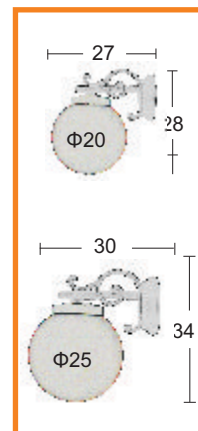

■ **2018/Φ20** Απλικά μαύρη με μπάλα Φ20 OPAL

■ **2018/Φ25** Απλικά μαύρη με μπάλα Φ25 OPAL

□ **2029/Φ20** Απλικά λευκή με μπάλα Φ20 OPAL

□ **2029/Φ25** Απλικά λευκή με μπάλα Φ25 OPAL

■ **1063/Φ20** Απλικά μαύρη με μπάλα Φ20 OPAL

■ **1063/Φ25** Απλικά μαύρη με μπάλα Φ25 OPAL

□ **1016/Φ20** Απλικά λευκή με μπάλα Φ20 OPAL

□ **1016/Φ25** Απλικά λευκή με μπάλα Φ25 OPAL

Υλικό Πλαστικό : Polycarbonate / Nylon	5 year guarantee
Σπβαρή κατασκευή για μεγάλη αντοχή σε εξωτερικές συνθήκες	
PMMA (Πλαστικές Μπάλες)	

↓ 32cm → 22cm

■ **1086** Απλικά μαύρη γωνιακή με μπάλα Φ20 OPAL

↓ 22cm → 24cm

■ **1082** Απλικά μαύρη λοξή με μπάλα Φ20 OPAL

Φ20

Φ25

Φ30

■ **9730/Φ20** Κρεμαστό με μπάλα Φ20 Λευκή (OPAL)

■ **9730/Φ25** Κρεμαστό με μπάλα Φ25 Λευκή (OPAL)

■ **9730/Φ30** Κρεμαστό με μπάλα Φ30 Λευκή (OPAL)

↓ 23cm → 20cm

↓ 29cm → 25cm

↓ 60cm

↓ 34cm → 30cm

■ **9736/Φ20** Κρεμαστό με μπάλα Φ20 Φιμε

■ **9736/Φ25** Κρεμαστό με μπάλα Φ25 Φιμε